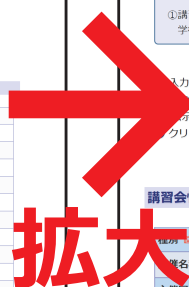

ブラウザ表示拡大の操作方法について

文字が小さくて読みにくい方や、モニターに対し内容が小さいと思う方へブラウザの拡大・縮小をご利用下さい。

拡大

Ctrl を押しながら + を押すことで画面を拡大できます。

+ を押した回数だけ拡大します。

縮小

Ctrl を押しながら - を押すことで画面を縮小できます。

- を押した回数だけ縮小します。

標準へ戻す

もし画面を拡大しすぎても大丈夫です。

Ctrl を押しながら **0** を押すことで画面を標準の倍率へ戻してくれます。

マウスホイールを使った拡大・縮小

Ctrl を押しながらマウスホイールを上下することで画面の拡大・縮小が可能です。上に回すことで拡大、下に回すことで縮小となります。