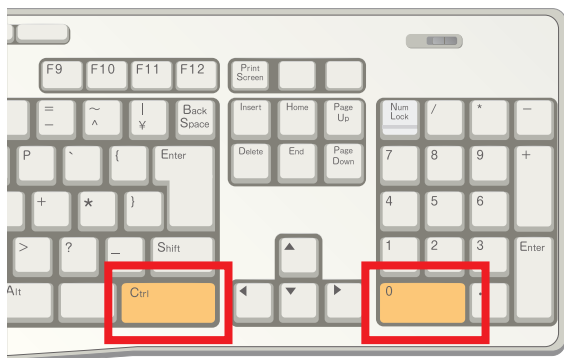

ブラウザ表示拡大の操作方法について

文字が小さくて読みにくい方や、モニターに対し内容が小さいと思う方へブラウザの拡大・縮小をご利用下さい。

拡大

Ctrl を押しながら + を押すことで画面を拡大できます。

+ を押した回数だけ拡大します。

縮小

Ctrl を押しながら - を押すことで画面を縮小できます。

- を押した回数だけ縮小します。

標準へ戻す

もし画面を拡大しすぎても大丈夫です。

Ctrl を押しながら **0** を押すことで画面を標準の倍率へ戻してくれます。

マウスホイールを使った拡大・縮小

Ctrl を押しながらマウスホイールを上下することで画面の拡大・縮小が可能です。上に回すことで拡大、下に回すことで縮小となります。