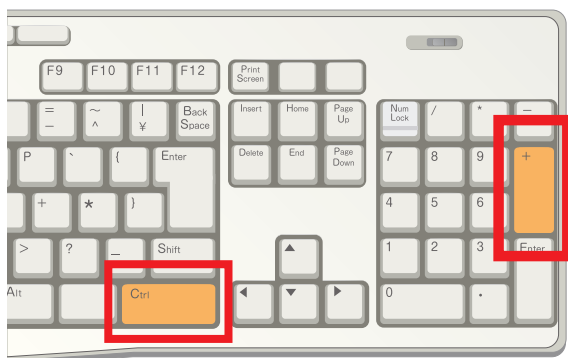

ブラウザ表示拡大の操作方法について

文字が小さくて読みにくい方や、モニターに対し内容が小さいと思う方へブラウザの拡大・縮小をご利用下さい。

拡大

Ctrl を押しながら + を押すことで画面を拡大できます。

+ を押した回数だけ拡大します。

縮小

Ctrl を押しながら - を押すことで画面を縮小できます。

- を押した回数だけ縮小します。

標準へ戻す

もし画面を拡大しすぎても大丈夫です。

Ctrl を押しながら **0** を押すことで画面を標準の倍率へ戻してくれます。

マウスホイールを使った拡大・縮小

Ctrl を押しながらマウスホイールを上下することで画面の拡大・縮小が可能です。上に回すことで拡大、下に回すことで縮小となります。