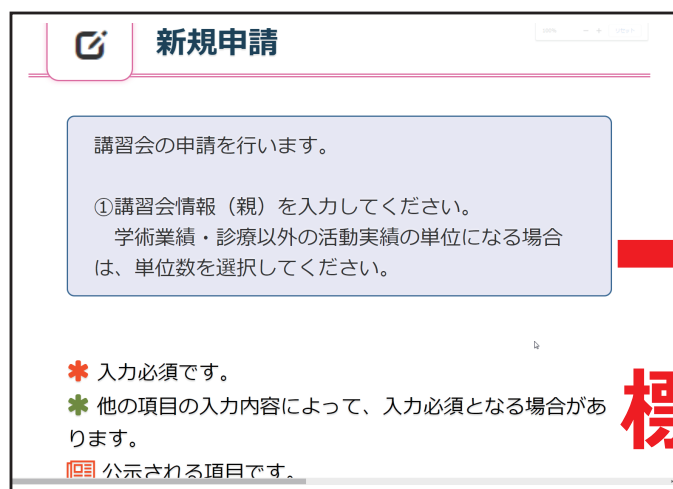

ブラウザ表示拡大の操作方法について

文字が小さくて読みにくい方や、モニターに対し内容が小さいと思う方へブラウザの拡大・縮小をご利用下さい。

拡大

Ctrl を押しながら + を押すことで画面を拡大できます。

+ を押した回数だけ拡大します。

縮小

Ctrl を押しながら - を押すことで画面を縮小できます。

- を押した回数だけ縮小します。

標準へ戻す

もし画面を拡大しすぎても大丈夫です。

Ctrl を押しながら **0** を押すことで画面を標準の倍率へ戻してくれます。

マウスホイールを使った拡大・縮小

Ctrl を押しながらマウスホイールを上下することで画面の拡大・縮小が可能です。上に回すことで拡大、下に回すことで縮小となります。