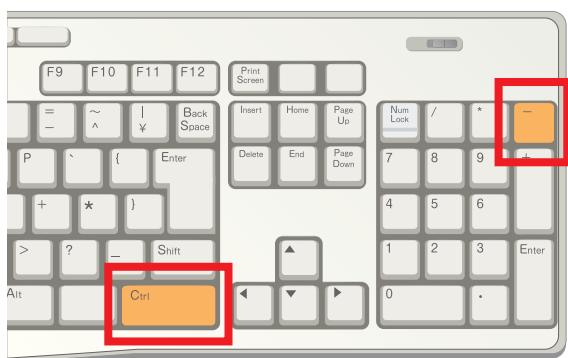

ブラウザ表示拡大の操作方法について

文字が小さくて読みにくい方や、モニターに対し内容が小さいと思う方へブラウザの拡大・縮小をご利用下さい。

拡大

Ctrl を押しながら + を押すことで画面を拡大できます。

+ を押した回数だけ拡大します。

縮小

Ctrl を押しながら - を押すことで画面を縮小できます。

- を押した回数だけ縮小します。

標準へ戻す

もし画面を拡大しすぎても大丈夫です。

Ctrl を押しながら **0** を押すことで画面を標準の倍率へ戻してくれます。

マウスホイールを使った拡大・縮小

Ctrl を押しながらマウスホイールを上下することで画面の拡大・縮小が可能です。上に回すことで拡大、下に回すことで縮小となります。