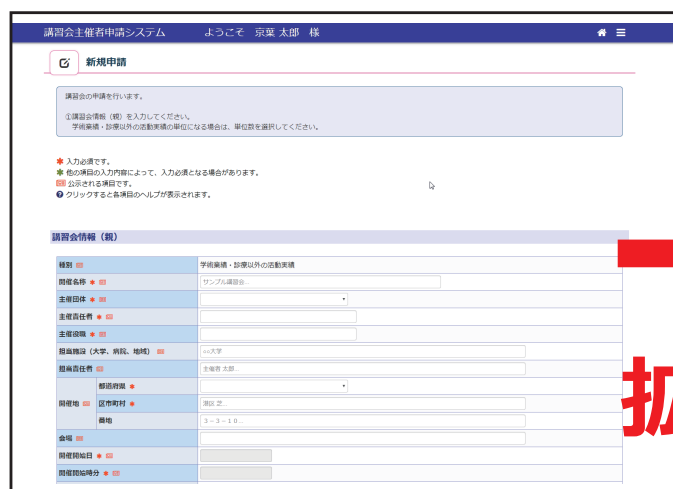

ブラウザ表示拡大の操作方法について

文字が小さくて読みにくい方や、モニターに対し内容が小さいと思う方へブラウザの拡大・縮小をご利用下さい。

拡大

Ctrl を押しながら + を押すことで画面を拡大できます。

+ を押した回数だけ拡大します。

縮小

Ctrl を押しながら - を押すことで画面を縮小できます。

- を押した回数だけ縮小します。

標準へ戻す

もし画面を拡大しすぎても大丈夫です。

Ctrl を押しながら **0** を押すことで画面を標準の倍率へ戻してくれます。

マウスホイールを使った拡大・縮小

Ctrl を押しながらマウスホイールを上下することで画面の拡大・縮小が可能です。上に回すことで拡大、下に回すことで縮小となります。